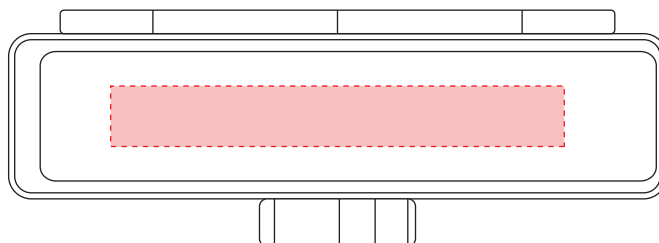

【制作上の注意点】

- 印刷可能範囲を示す赤枠の内側にデザインが収まるようにデータ作成して下さい。
- デザインのサイズが小さい・線が細かい場合等、印刷つぶれの可能性があります。
- 商品本体色の影響を受け、仕上がりの刷色が若干変化する場合がございます。
- デザインはロゴ・イラスト部分も全てアウトライン化（パス化）して下さい。
- アピランスやスウォッチは必ず分解して下さい。

株式会社ギフトイット www.giftit.co.jp

品番：97879

品名：印鑑ケース ヒットケース

●名入れ位置：本体上部

- ※ 商品イラストはイメージです。実際の商品とは形状などが異なる場合があります。
- ※ 赤枠は印刷可能範囲（H8×W60mm）を示しています。実際には印刷されません。

インクジェット印刷（フルカラーOK）

▲
こちら側が開きます