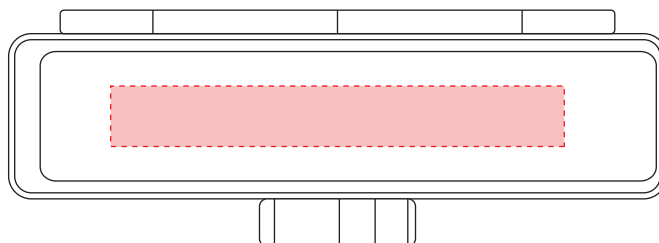

【制作上の注意点】

- 印刷可能範囲を示す赤枠の内側にデザインが収まるようにデータ作成して下さい。
- デザインのサイズが小さい・線が細い場合等、印刷つぶれの可能性があります。
- 商品本体色の影響を受け、仕上がりの刷色が若干変化する場合がございます。
- デザインはロゴ・イラスト部分も全てアウトライン化（パス化）して下さい。
- アピラランスやスウォッチは必ず分解して下さい。
- 画像データ (jpeg、gif等) はご使用いただけません。配置・埋め込み・リンクは不可となります。
- グラデーション、細かいアミ掛けなどの表現には対応できません。

株式会社ギフトイット www.giftit.co.jp

品番：97879

品名：印鑑ケース ヒットケース

●名入れ位置：本体上部

- ※ 商品イラストはイメージです。実際の商品とは形状などが異なる場合があります。
- ※ 赤枠は印刷可能範囲（H8×W60mm）を示しています。実際には印刷されません。

シルク印刷 (1色)

▲
こちら側が開きます