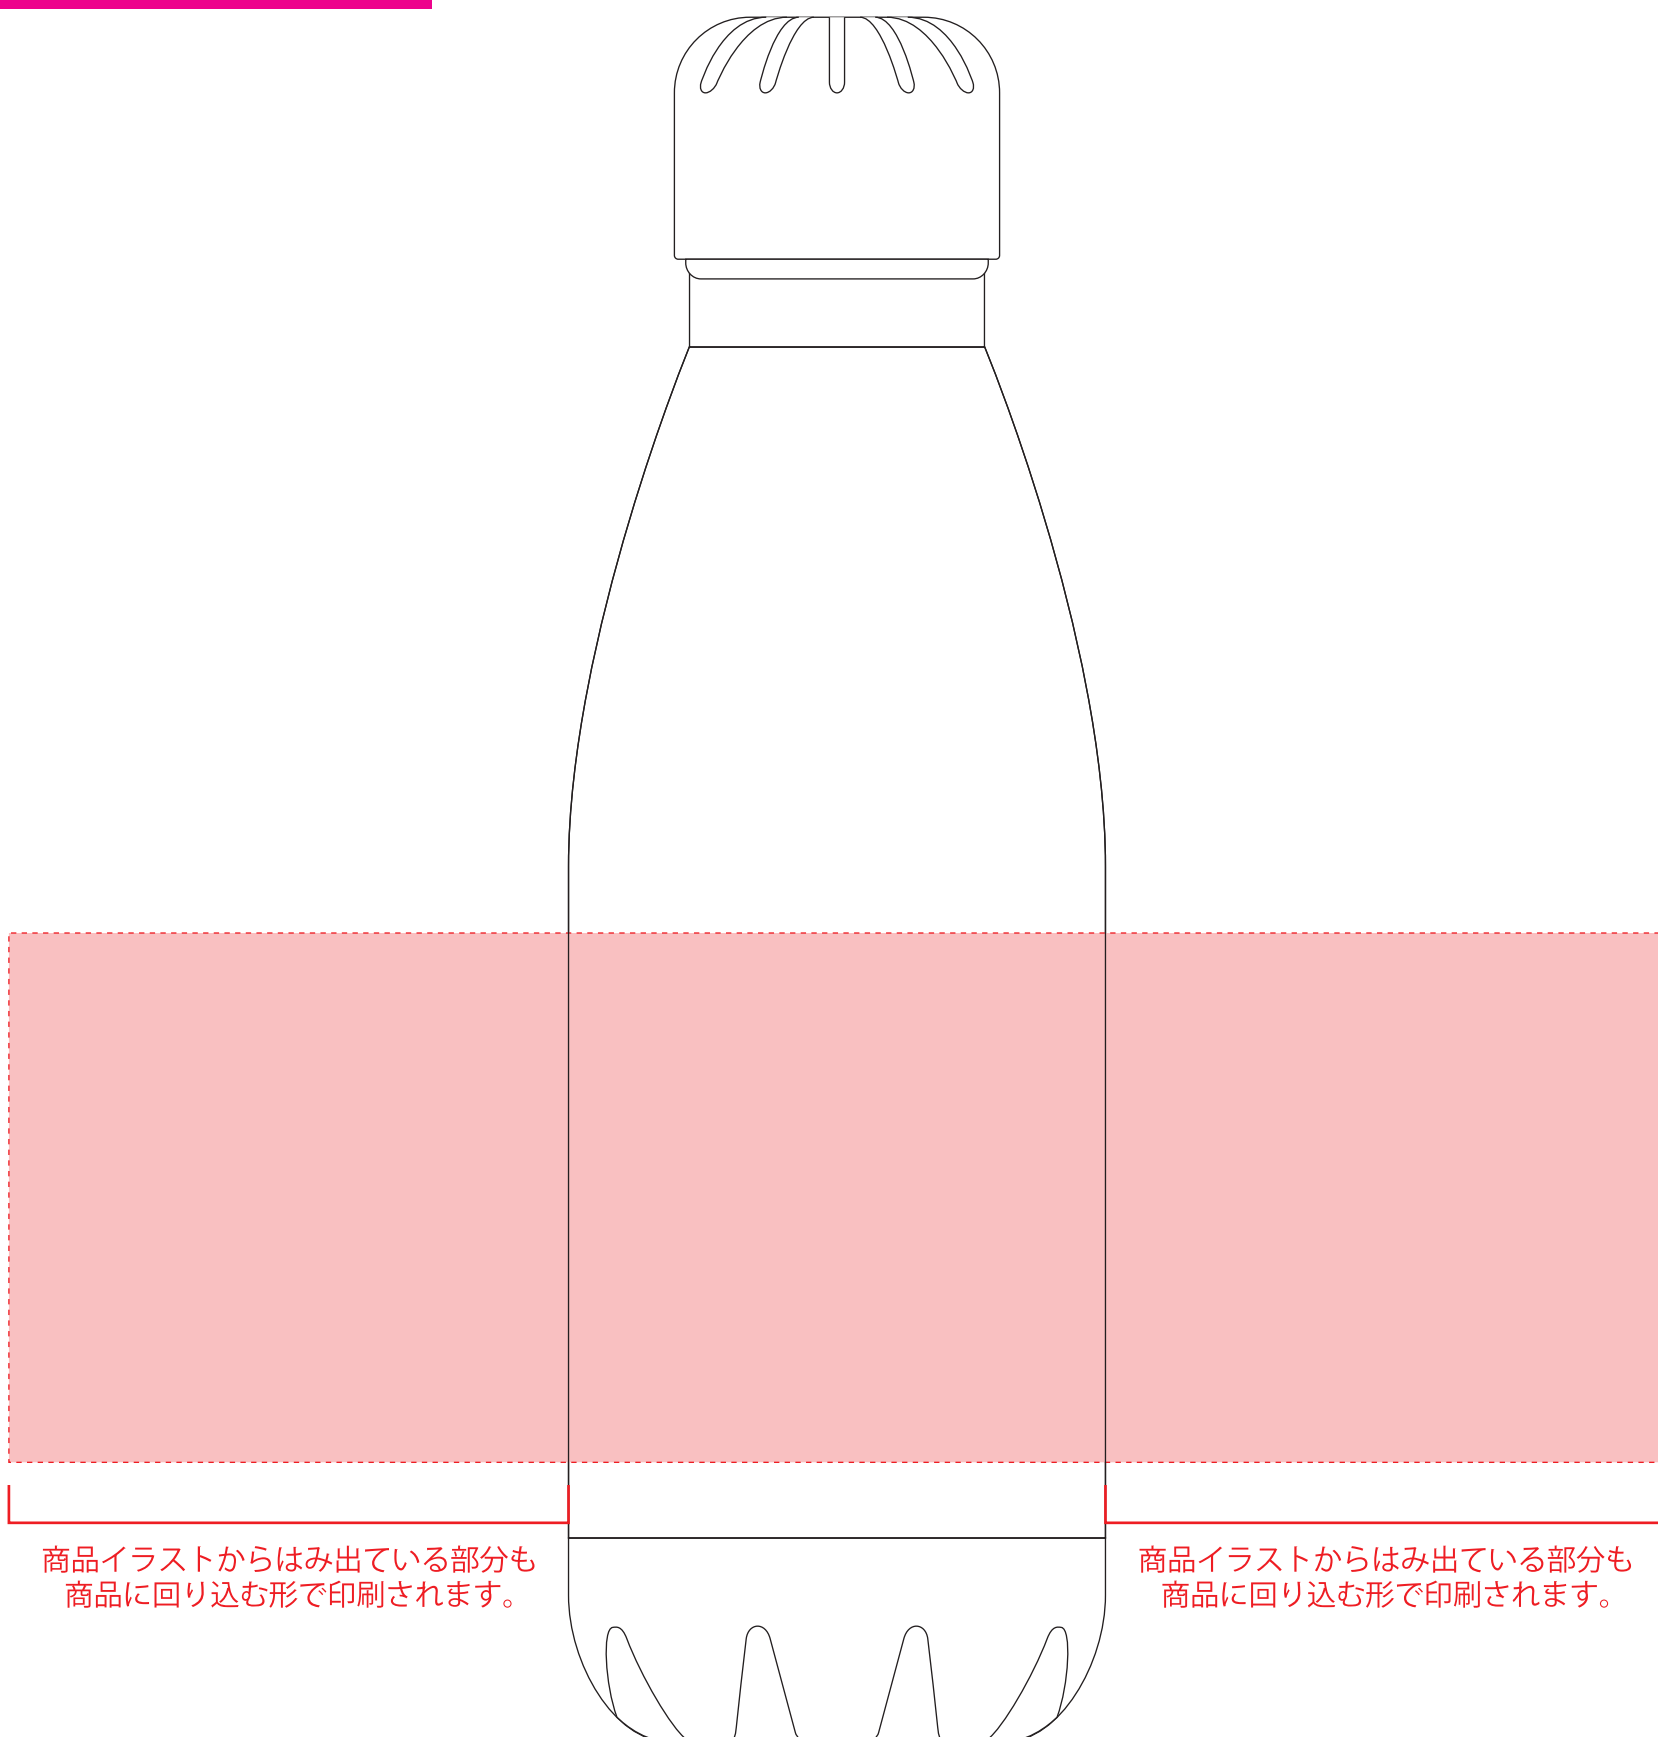

株式会社ギフトイット www.giftit.co.jp

品番：95654

品名：ロケットサーモボトル 420ml 昇華転写対応

●名入れ位置:本体側面

- ※ 商品イラストはイメージです。実際の商品とは形状などが異なる場合があります。
- ※ 赤枠は印刷可能範囲 (H70×W219mm) を示しています。実際には印刷されません。

回転シルク印刷 (1色)

商品イラストからはみ出ている部分も
商品に回り込む形で印刷されます。

商品イラストからはみ出ている部分も
商品に回り込む形で印刷されます。